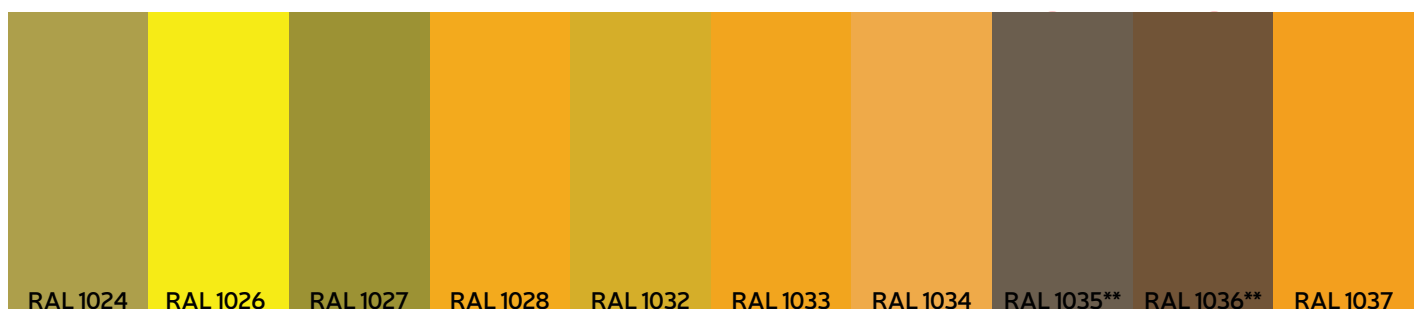

# DOOR COLORS

## NATURA PALETTE

**N1**  
Polisanter Rio

**N2**  
Natural Oak

**N3**  
Bleached Wenge

**N4**  
Bleached Sheet Oak

**N5**  
Bleached Natural Oak

**N6**  
Wenge

**N7**  
Sheet Oak

**N8**  
Natural Beech

**N9**  
Grey Walnut

**N10**  
American Walnut

**RAL PALETTE\***

RAL PALETTE\*

RAL PALETTE\*

RAL PALETTE\*

## RAL PALETTE\*