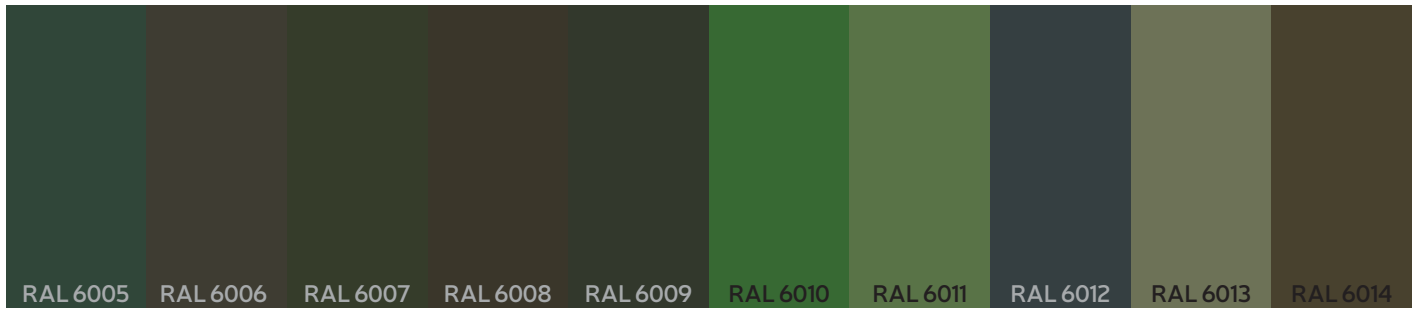

# DOOR COLORS

## NATURA PALETTE

**N1**  
Polisanter Rio

**N2**  
Natural Oak

**N3**  
Bleached Wenge

**N4**  
Bleached Sheet Oak

**N5**  
Bleached Natural Oak

**N6**  
Wenge

**N7**  
Sheet Oak

**N8**  
Natural Beech

**N9**  
Grey Walnut

**N10**  
American Walnut

**RAL PALETTE\***

RAL PALETTE\*

RAL PALETTE\*

RAL PALETTE\*

## RAL PALETTE\*