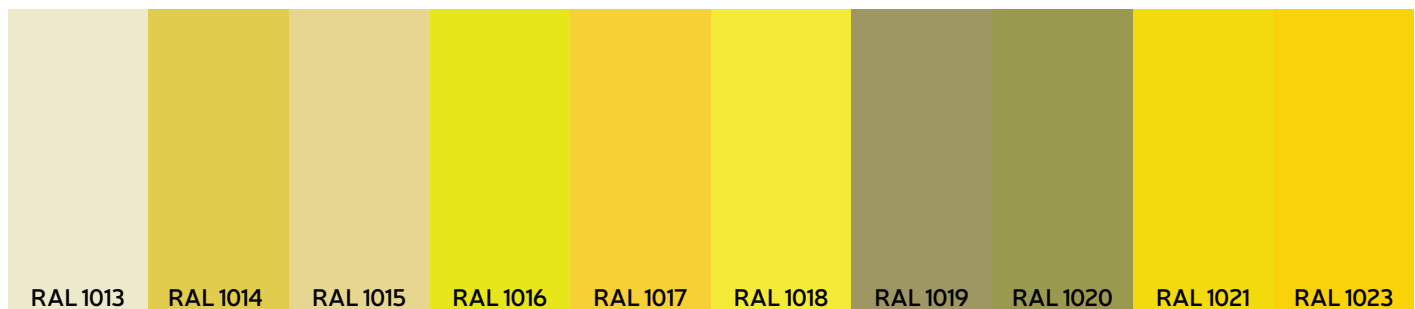

# DOOR COLORS

## NATURA PALETTE

**N1**  
Polisanter Rio

**N2**  
Natural Oak

**N3**  
Bleached Wenge

**N4**  
Bleached Sheet Oak

**N5**  
Bleached Natural Oak

**N6**  
Wenge

**N7**  
Sheet Oak

**N8**  
Natural Beech

**N9**  
Grey Walnut

**N10**  
American Walnut

**RAL PALETTE\***

RAL PALETTE\*

RAL PALETTE\*

RAL PALETTE\*

## RAL PALETTE\*