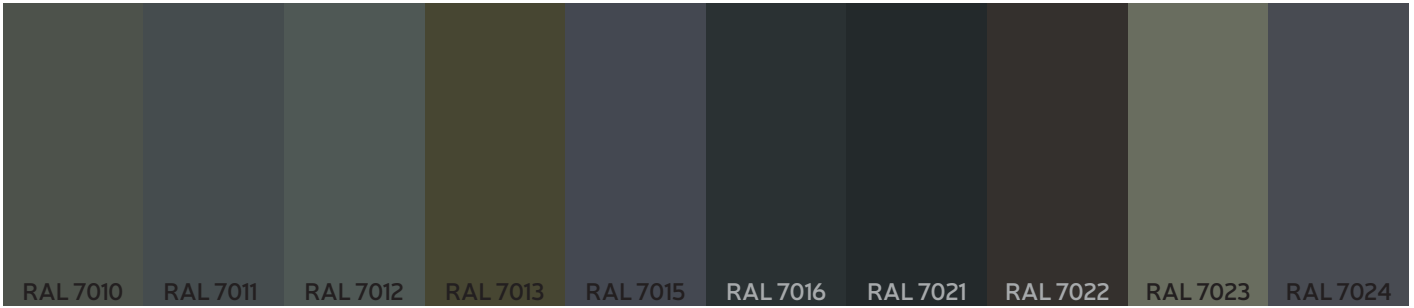

# DOOR COLORS

## NATURA PALETTE

**N1**  
Polisanter Rio

**N2**  
Natural Oak

**N3**  
Bleached Wenge

**N4**  
Bleached Sheet Oak

**N5**  
Bleached Natural Oak

**N6**  
Wenge

**N7**  
Sheet Oak

**N8**  
Natural Beech

**N9**  
Grey Walnut

**N10**  
American Walnut

**RAL PALETTE\***

RAL PALETTE\*

RAL PALETTE\*

RAL PALETTE\*

## RAL PALETTE\*